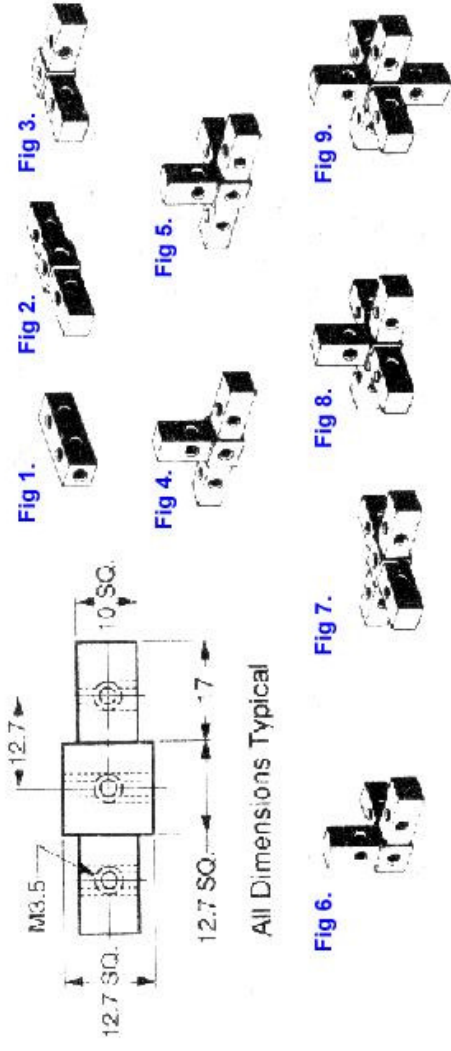

### Automat - Frame Kit Connectors

Part Number	Type	Figure
# AFKC-L-FORM-3	L-FORM	3.00
# AFKC-SHORT-1	SHORT	1.00
# AFKC-STRAIGHT-2	STRAIGHT	2.00
# AFKC-T-FORM-4	T-FORM	4.00
# AFKC-T-CORNER-5	T-CORNER	5.00
# AFKC-X-CORNER-6	X-CORNER	6.00
# AFKC-X-FORM-7	X-FORM	7.00
# AFKC-X-CORNER-8	X-CORNER	8.00
# AFKC-XX-FORM-9	XX-FORM	9.00